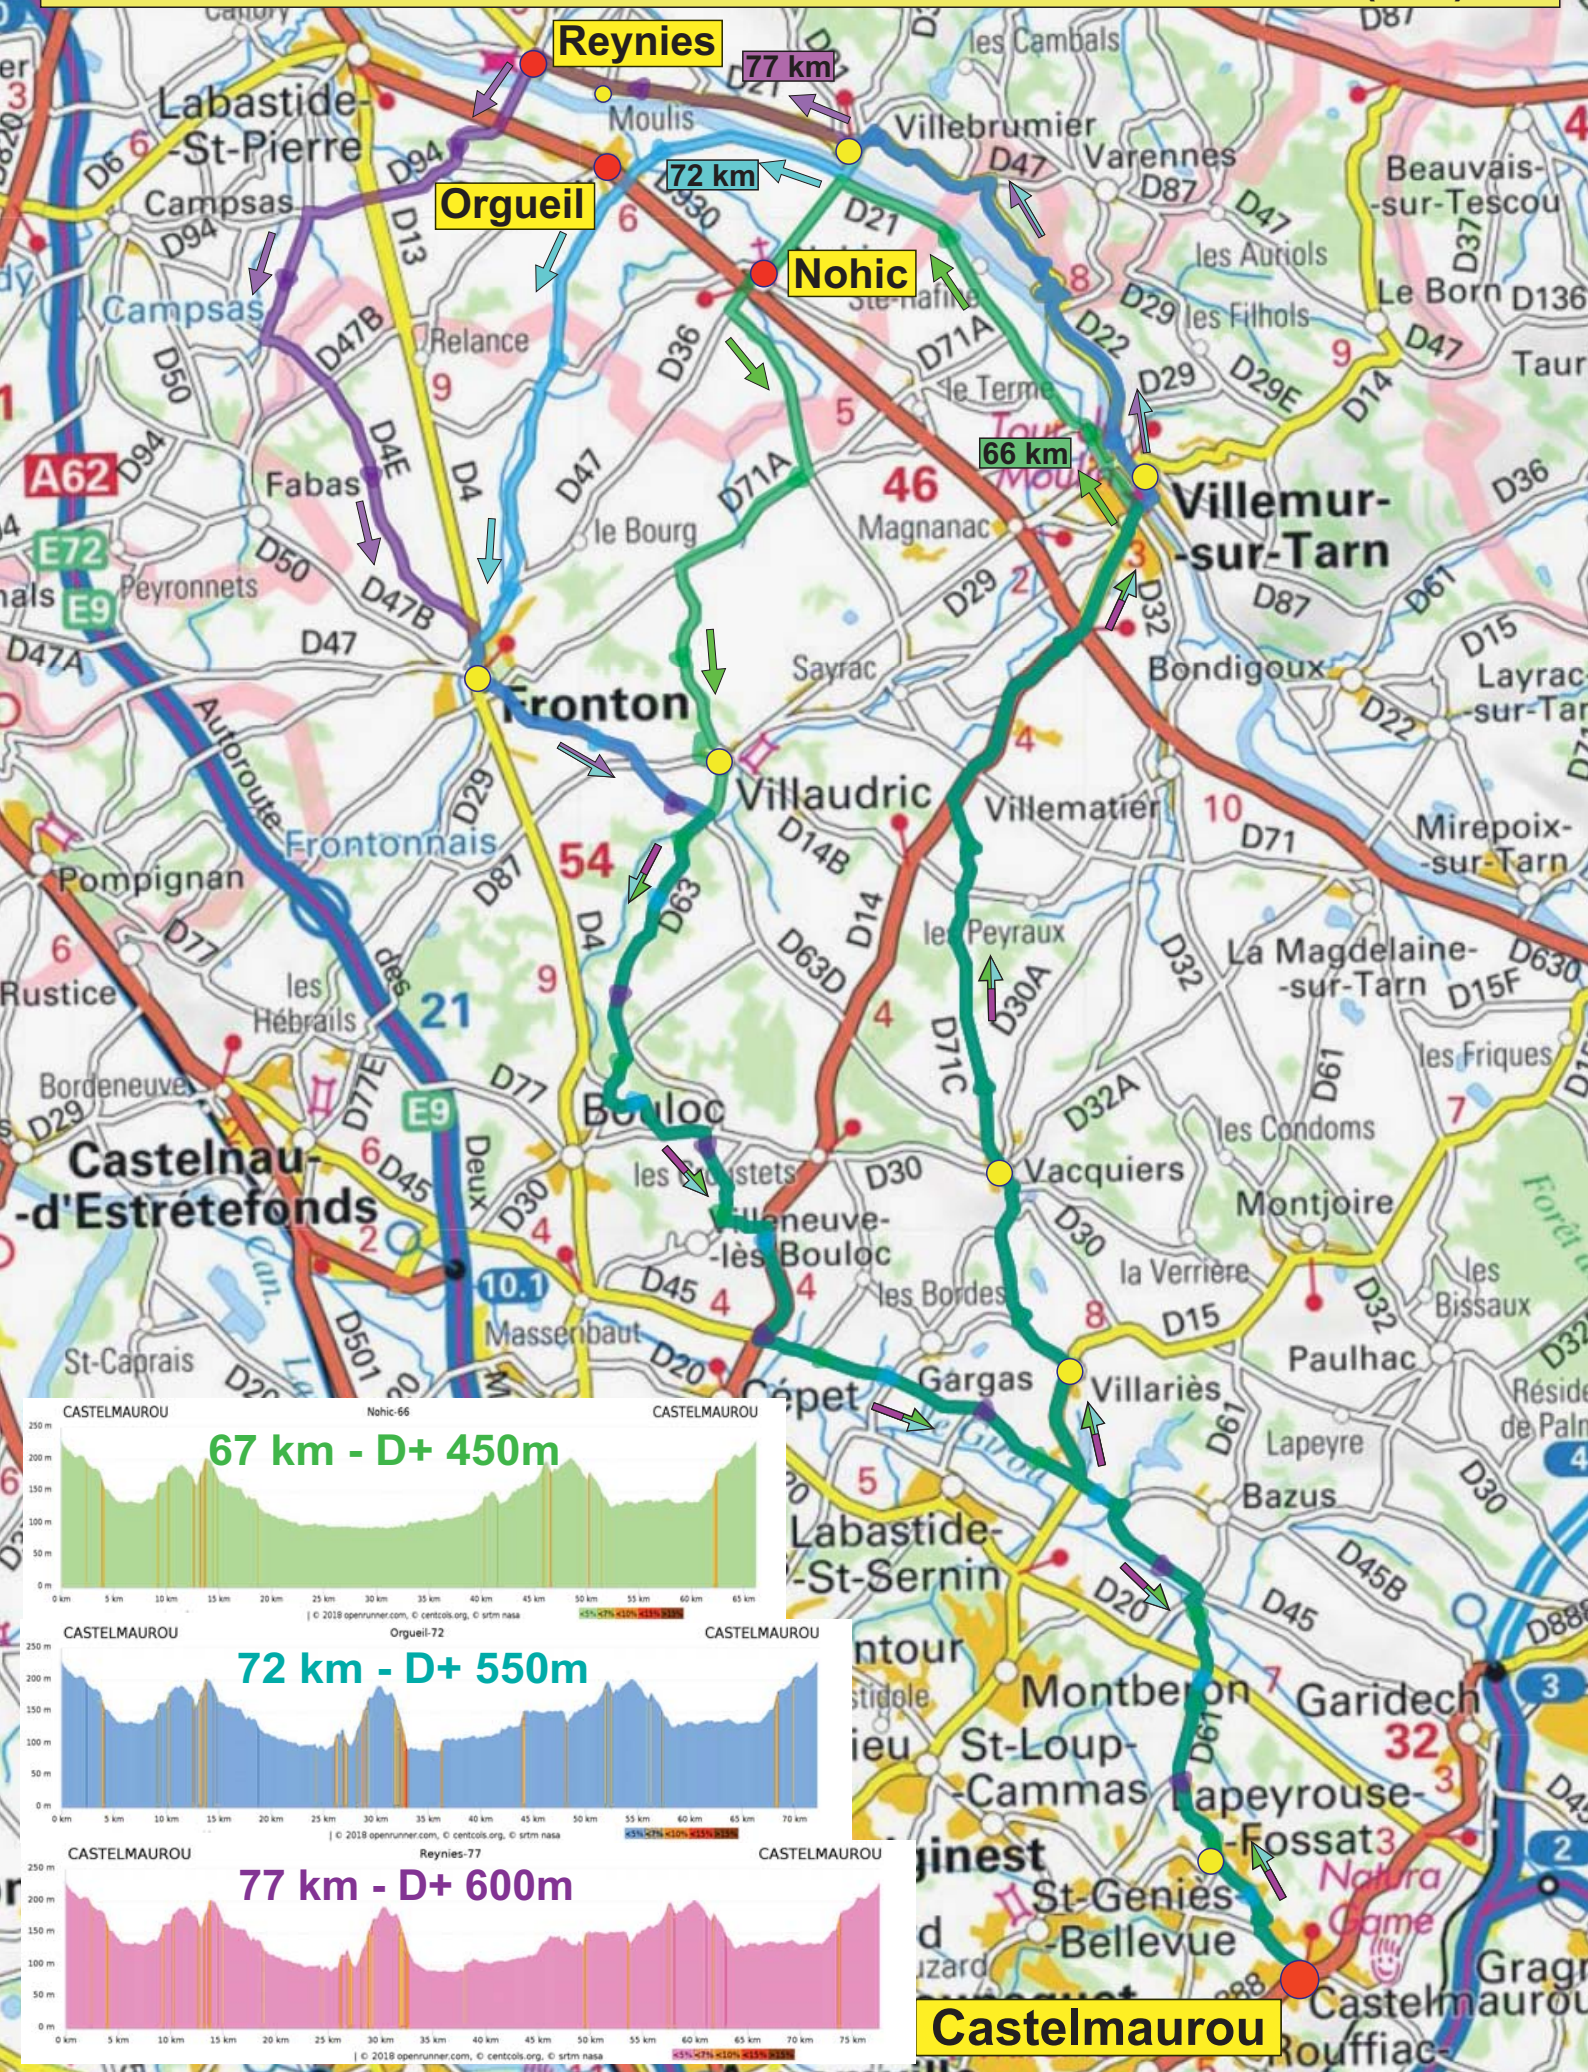

# Circuits de REYNIES - ORGUEIL & NOHIC - VN

Distances 77 - 72 & 67 km - Dénivelés +: 600 - 550 & 450m (env)

**Castellauro**