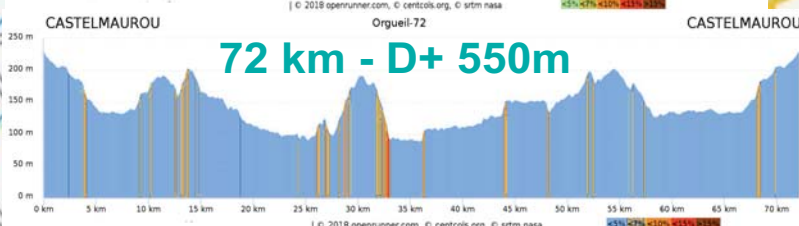

# Circuits de REYNIES - ORGUEIL & NOHIC - VN

Distances 77 - 72 & 67 km - Dénivelés +: 600 - 550 & 450m (env)

**Castellauro**