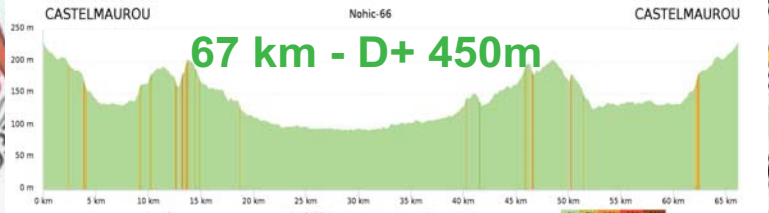

# Circuits de REYNIES - ORGUEIL & NOHIC - VN

Distances 77 - 72 & 67 km - Dénivelés +: 600 - 550 & 450m (env)

**Castellauro**